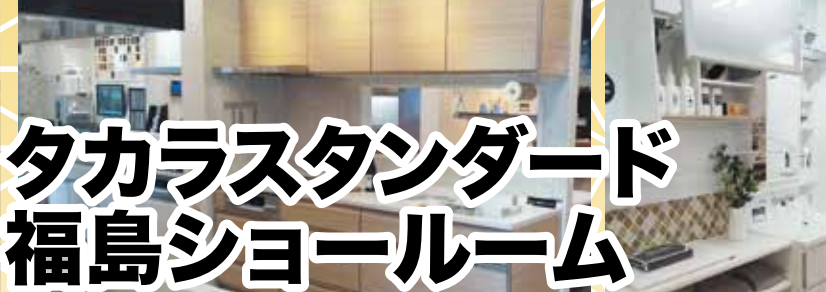

WH ウェルズホーム福島 × タカラスタンダード