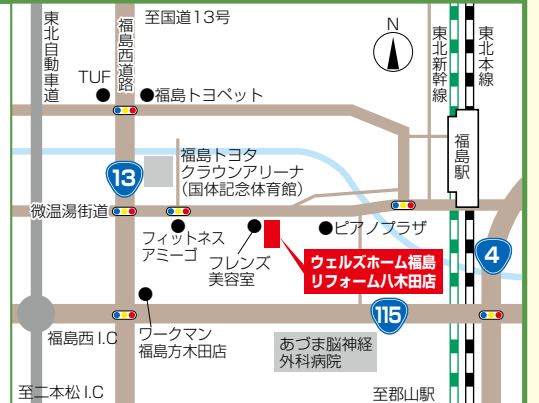

NAVI ACCESS 福島市八木田字神明 15-1 です。